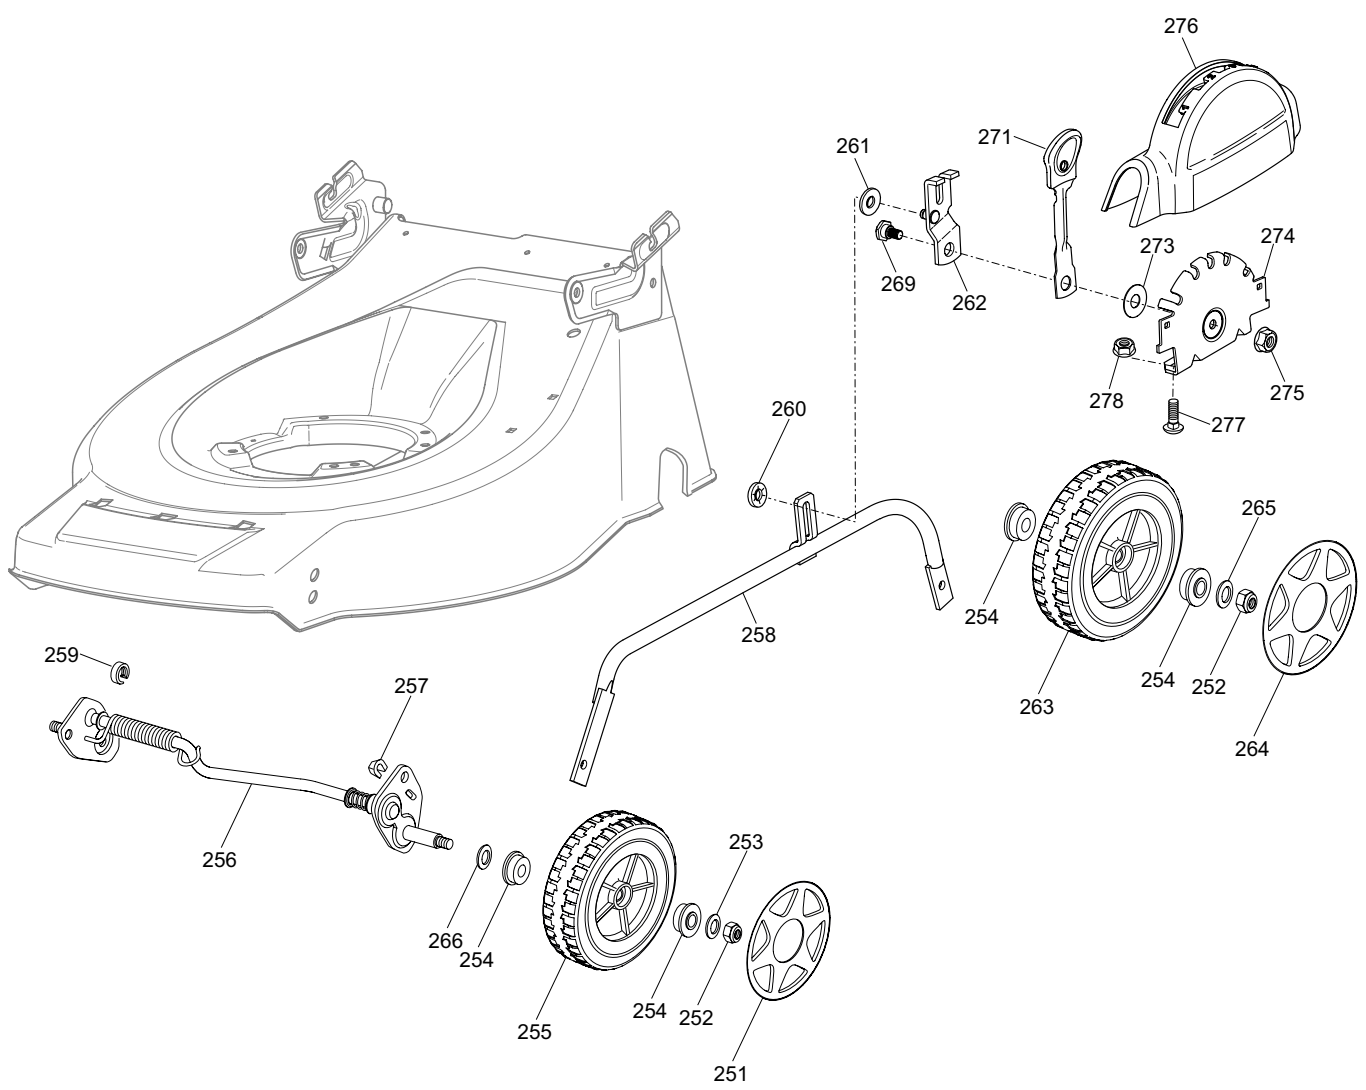

Ausgabe Issue 2007- 1		Bild Nr Picture No B103		VARIOLUX 48 BCA- 48 BCAE GETRIEBE RADAUFHÄNGUNG	VARIOLUX 48 BCA- 48 BCAE TRANSMISSION WHEEL SUSPENSION	Seite Page 52		
Pos. Fig.	Anzahl/Quantity			Artikel Nr. Part No	Bezeichnung	Description	Satz Kit	Anmerkung Notes
	48 BCA BCAE							
251	2			22110409/0	Radkappe.....	Hub cap.....		
252	4			12155000/0	Mutter.....	Nut.....		
253	2			12521350/0	Scheibe.....	Washer.....		
254	8			22122200/0	Lager.....	Bearing.....		
255	2			81007351/0	Rad.....	Wheel.....		
256	1			81000141/1	Radachse- vorne.....	Wheel axle- front.....		
257	2			12436050/0	Platte.....	Plate.....		
258	1			81006491/0	Höhenverstellstange.....	Height adjust rod.....		
259	1			22171002/0	Distanz.....	Spacer.....		
260	1			12604896/0	Schloßscheibe.....	Lock washer.....		
261	1			12369500/0	Scheibe.....	Washer.....		
262	1			81005121/0	Halter.....	Attachment.....		
263	2			81007343/0	Rad.....	Wheel.....		
264	2			22110410/0	Radkappe.....	Hub cap.....		
265	2			12369500/0	Scheibe.....	Washer.....		
266	2			12530150/0	Scheibe.....	Washer.....		
269	1			22524333/0	Bolzen.....	Bolt.....		
271	1			81003321/0	Höhenverstellhebel.....	Height adjust lever.....		
273	1			22672152/0	Scheibe.....	Washer.....		
274	1			22735571/1	Höhenverstellsektor.....	Height adjust sector.....		
275	1			12154210/0	Mutter.....	Nut.....		
276	1			22109714/0	Deckel.....	Cover.....		
277	2			12815200/0	Schraube.....	Screw.....		
278	2			12292102/0	Mutter.....	Nut.....		
401	2			22120105/1	Kranz.....	Ring gear.....		
402	1			22600093/0	Radschutz- links.....	Wheel cover- LH.....		
403	4			12608600/0	Seegerring.....	Seegerring.....		
404	1			22570120/1	Ritzel- links.....	Pinion- LH.....		
405	2			19216035/0	Lager.....	Bearing.....		
406	1			22600092/0	Radschutz- rechts.....	Wheel cover- RH.....		
407	1			81000147/0	Hinterradachse.....	Rear axle.....		
408	1			22570110/1	Ritzel- rechts.....	Pinion- RH.....		
410	1			81000710/0	Kupplungsdraht.....	Clutch cable.....		
411	1			81003076/0	Getriebe (schw).....	Transmission (black).....		Inkl. 412 - 414
412	1			22601904/0	• Riemenscheibe.....	• Belt pulley.....		
413	1			12645705/0	• Stift.....	• Pin.....		
414	1			22033283/0	• Verstellstange.....	• Adjustment rod.....		
415	1			1111- 9745- 01	Riemen.....	Belt.....		
416	2			22753000/0	Stift.....	Pin.....		
417	1			22041957/1	Bush.....	Bush.....		
418	1			22450063/0	Feder.....	Spring.....		
419	1			22680009/0	Scheibe.....	Washer.....		
420	1			12154510/0	Mutter.....	Nut.....		
421	1			22110230/0	Kappe.....	Cap.....