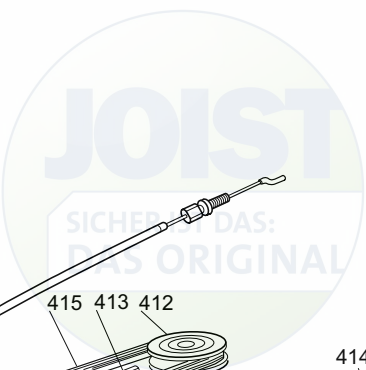

Ausgabe Issue 2007- 1		Bild Nr Picture No B103		VARIOLUX 48 BCA- 48 BCAE GETRIEBE RADAUFHÄNGUNG	VARIOLUX 48 BCA- 48 BCAE TRANSMISSION WHEEL SUSPENSION	Seite Page 52		
Pos. Fig.	Anzahl/Quantity			Artikel Nr. Part No	Bezeichnung	Description	Satz Kit	Anmerkung Notes
	48 BCA BCAE							
251	2			22110409/0	Radkappe.....	Hub cap.....		
252	4			12155000/0	Mutter.....	Nut.....		
253	2			12521350/0	Scheibe.....	Washer.....		
254	8			22122200/0	Lager.....	Bearing.....		
255	2			81007351/0	Rad.....	Wheel.....		
256	1			81000141/1	Radachse- vorne.....	Wheel axle- front.....		
257	2			12436050/0	Platte.....	Plate.....		
258	1			81006491/0	Höhenverstellstange.....	Height adjust rod.....		
259	1			22171002/0	Distanz.....	Spacer.....		
260	1			12604896/0	Schloßscheibe.....	Lock washer.....		
261	1			12369500/0	Scheibe.....	Washer.....		
262	1			81005121/0	Halter.....	Attachment.....		
263	2			81007343/0	Rad.....	Wheel.....		
264	2			22110410/0	Radkappe.....	Hub cap.....		
265	2			12369500/0	Scheibe.....	Washer.....		
266	2			12530150/0	Scheibe.....	Washer.....		
269	1			22524333/0	Bolzen.....	Bolt.....		
271	1			81003321/0	Höhenverstellhebel.....	Height adjust lever.....		
273	1			22672152/0	Scheibe.....	Washer.....		
274	1			22735571/1	Höhenverstellsektor.....	Height adjust sector.....		
275	1			12154210/0	Mutter.....	Nut.....		
276	1			22109714/0	Deckel.....	Cover.....		
277	2			12815200/0	Schraube.....	Screw.....		
278	2			12292102/0	Mutter.....	Nut.....		
401	2			22120105/1	Kranz.....	Ring gear.....		
402	1			22600093/0	Radschutz- links.....	Wheel cover- LH.....		
403	4			12608600/0	Seegerring.....	Seegerring.....		
404	1			22570120/1	Ritzel- links.....	Pinion- LH.....		
405	2			19216035/0	Lager.....	Bearing.....		
406	1			22600092/0	Radschutz- rechts.....	Wheel cover- RH.....		
407	1			81000147/0	Hinterradachse.....	Rear axle.....		
408	1			22570110/1	Ritzel- rechts.....	Pinion- RH.....		
410	1			81000710/0	Kupplungsdraht.....	Clutch cable.....		
411	1			81003076/0	Getriebe (schw).....	Transmission (black).....		Inkl. 412 - 414
412	1			22601904/0	• Riemenscheibe.....	• Belt pulley.....		
413	1			12645705/0	• Stift.....	• Pin.....		
414	1			22033283/0	• Verstellstange.....	• Adjustment rod.....		
415	1			1111- 9745- 01	Riemen.....	Belt.....		
416	2			22753000/0	Stift.....	Pin.....		
417	1			22041957/1	Bush.....	Bush.....		
418	1			22450063/0	Feder.....	Spring.....		
419	1			22680009/0	Scheibe.....	Washer.....		
420	1			12154510/0	Mutter.....	Nut.....		
421	1			22110230/0	Kappe.....	Cap.....