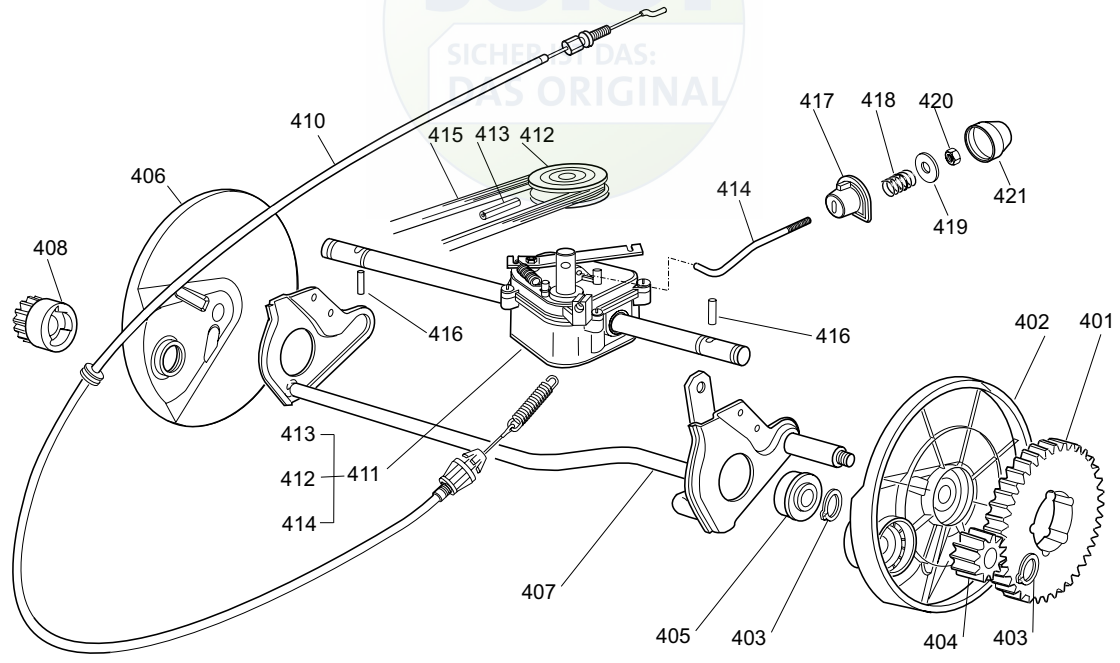

Ausgabe Issue 2007- 1		Bild Nr Picture No B103		VARIOLUX 48 BCA- 48 BCAE GETRIEBE RADAUFHÄNGUNG	VARIOLUX 48 BCA- 48 BCAE TRANSMISSION WHEEL SUSPENSION	Seite Page 52		
Pos. Fig.	Anzahl/Quantity			Artikel Nr. Part No	Bezeichnung	Description	Satz Kit	Anmerkung Notes
	48 BCA BCAE							
251	2			22110409/0	Radkappe.....	Hub cap.....		
252	4			12155000/0	Mutter.....	Nut.....		
253	2			12521350/0	Scheibe.....	Washer.....		
254	8			22122200/0	Lager.....	Bearing.....		
255	2			81007351/0	Rad.....	Wheel.....		
256	1			81000141/1	Radachse- vorne.....	Wheel axle- front.....		
257	2			12436050/0	Platte.....	Plate.....		
258	1			81006491/0	Höhenverstellstange.....	Height adjust rod.....		
259	1			22171002/0	Distanz.....	Spacer.....		
260	1			12604896/0	Schloßscheibe.....	Lock washer.....		
261	1			12369500/0	Scheibe.....	Washer.....		
262	1			81005121/0	Halter.....	Attachment.....		
263	2			81007343/0	Rad.....	Wheel.....		
264	2			22110410/0	Radkappe.....	Hub cap.....		
265	2			12369500/0	Scheibe.....	Washer.....		
266	2			12530150/0	Scheibe.....	Washer.....		
269	1			22524333/0	Bolzen.....	Bolt.....		
271	1			81003321/0	Höhenverstellhebel.....	Height adjust lever.....		
273	1			22672152/0	Scheibe.....	Washer.....		
274	1			22735571/1	Höhenverstellsektor.....	Height adjust sector.....		
275	1			12154210/0	Mutter.....	Nut.....		
276	1			22109714/0	Deckel.....	Cover.....		
277	2			12815200/0	Schraube.....	Screw.....		
278	2			12292102/0	Mutter.....	Nut.....		
401	2			22120105/1	Kranz.....	Ring gear.....		
402	1			22600093/0	Radschutz- links.....	Wheel cover- LH.....		
403	4			12608600/0	Seegerring.....	Seegerring.....		
404	1			22570120/1	Ritzel- links.....	Pinion- LH.....		
405	2			19216035/0	Lager.....	Bearing.....		
406	1			22600092/0	Radschutz- rechts.....	Wheel cover- RH.....		
407	1			81000147/0	Hinterradachse.....	Rear axle.....		
408	1			22570110/1	Ritzel- rechts.....	Pinion- RH.....		
410	1			81000710/0	Kupplungsdraht.....	Clutch cable.....		
411	1			81003076/0	Getriebe (schw).....	Transmission (black).....		Inkl. 412 - 414
412	1			22601904/0	• Riemenscheibe.....	• Belt pulley.....		
413	1			12645705/0	• Stift.....	• Pin.....		
414	1			22033283/0	• Verstellstange.....	• Adjustment rod.....		
415	1			1111- 9745- 01	Riemen.....	Belt.....		
416	2			22753000/0	Stift.....	Pin.....		
417	1			22041957/1	Bush.....	Bush.....		
418	1			22450063/0	Feder.....	Spring.....		
419	1			22680009/0	Scheibe.....	Washer.....		
420	1			12154510/0	Mutter.....	Nut.....		
421	1			22110230/0	Kappe.....	Cap.....