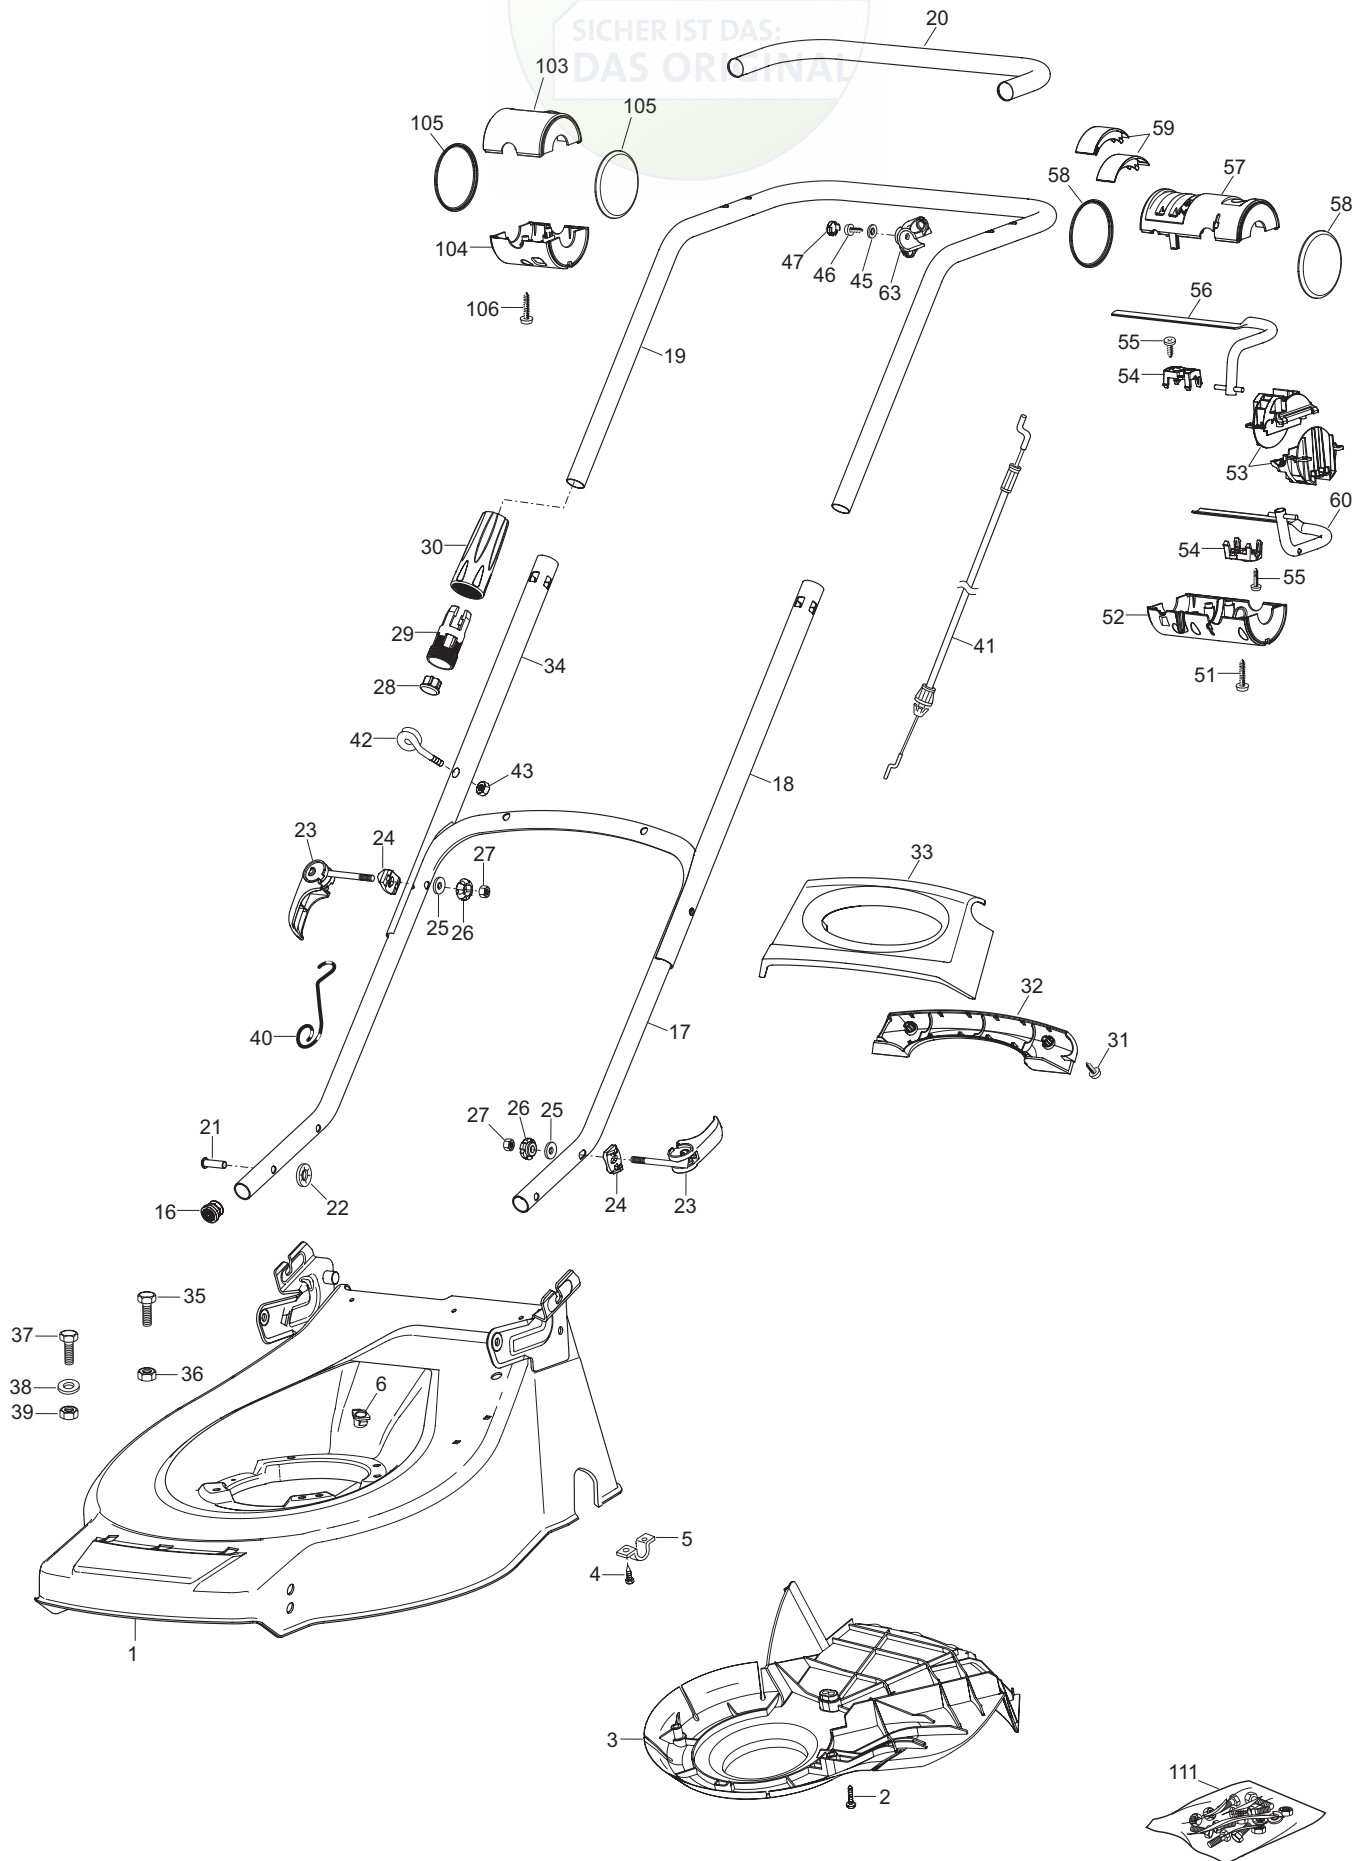

# JOIST

SICHER IST DAS:  
DAS ORIGINAL

Ausgabe Issue 2007- 1		Bild Nr Picture No B105		VARIOLUX 48 BC- 48 BCA- 48 BCAE CHASSIS HOLM	VARIOLUX 48 BC- 48 BCA- 48 BCAE CHASSIS HANDLE	Seite Page 46		
Pos. Fig.	Anzahl/Quantity			Artikel Nr. Part No	Bezeichnung	Description	Satz Kit	Anmerkung Notes
	48 BC	48 BCA	48 BCAE					
1	1	1	1	81002706/0	Chassie .....	Chassis .....		
2	3	3	3	12728530/0	Schraube .....	Screw .....		
3	1	1	1	22060198/0	Riemenschutz .....	Belt protection .....		
4		4	4	12731350/0	Schraube .....	Screw .....		
5		2	2	22545152/0	Platte .....	Plate .....		
6	1	1	1	22291150/0	Gummieinsatz .....	Rubber insert .....		
16	2	2	2	18566110/0	Propfen .....	Cap .....		
17	1	1	1	81006649/0	Holm- Unterteil .....	Handle- lower .....		
18	1	1	1	81006659/0	Holmrohr .....	Handle tube .....		
19	1	1	1	81006655/0	Holm- Oberteil .....	Handle- upper .....		
20	1	1	1	22291058/0	Handgriff .....	Handgrip .....		
21	2	2	2	22524334/0	Bolzen .....	Pin .....		
22	2	2	2	12604899/0	Schloßscheibe .....	Lock washer .....		
23	4	4	4	81003250/0	Sperrhebel .....	Handle block lever .....		
24	4	4	4	22680011/0	Scheibe .....	Washer .....		
25	4	4	4	25670011/0	Scheibe .....	Washer .....		
26	4	4	4	22399816/0	Schloßrad .....	Locking knob .....		
27	4	4	4	12293200/0	Mutter .....	Nut .....		
28	2	2	2	22820067/1	Propfen .....	Cap .....		
29	2	2	2	22245061/0	Ringmutter- innere .....	Ring nut- internal .....		
30	2	2	2	22245060/0	Ringmutter- äußere .....	Ring nut- external .....		
31	3	3	3	12728701/0	Schraube .....	Screw .....		
32	1	1	1	22393613/0	Holmdeckel- untere .....	Handle cover- lower .....		
33	1	1	1	22393612/0	Holmdeckel- obere .....	Handle cover- upper .....		
34	1	1	1	81006651/0	Holmrohr- R .....	Handle tube- RH .....		
35		3	2	12793701/0	Schraube .....	Screw .....		
36		3	2	12293201/0	Mutter .....	Nut .....		
37			0/1	12691800/0	Schraube .....	Screw .....		
37	3			12793701/0	Schraube .....	Screw .....		
38	2		1	12521350/0	Scheibe .....	Washer .....		
39			0/1	12155000/0	Mutter .....	Nut .....		
39	3			12293201/0	Mutter .....	Nut .....		
40	1	1	1	22430315/1	Seilführer .....	Rope guide .....		
41	1	1		81000711/0	Motorbremsdraht .....	Engine brake cable .....		
41			1	81000712/0	Motorbremsdraht .....	Engine brake cable .....		
42	1	1	1	22430309/0	Seilführer .....	Rope guide .....		
43	1	1	1	12154330/0	Mutter .....	Nut .....		
45	1	1	1	12521340/0	Scheibe .....	Washer .....		
46	1	1	1	12728640/0	Schraube .....	Screw .....		
47	1	1	1	22820068/0	Deckel .....	Cap .....		
51	6	6	6	12728701/0	Schraube .....	Screw .....		
52	1	1	1	22283004/0	Schutz .....	Protection .....		
53	1	1	1	22785190/0	Stütz .....	Support .....		
54	1	2	2	22785191/0	Stütz .....	Support .....		
55	2	4	4	12728687/0	Schraube .....	Screw .....		
56	1	1	1	22321707/0	Regulierhebel .....	Control lever .....		
57	1	1	1	22283006/0	Schutz .....	Protection .....		
58	2	2	2	22109538/0	Deckel .....	Cap .....		
59	2	2	2	22557153/0	Deckel .....	Plate .....		
60		1	1	22321709/0	Regulierbügel .....	Control lever .....		
63	1	1	1	22785189/0	Stütz .....	Support .....		
103	1	1		22283007/0	Schutz .....	Protection .....		
103			1	22283009/0	Schutz .....	Protection .....		
104	1	1	1	22283005/0	Schutz .....	Protection .....		
105	2	2	2	22109538/0	Deckel .....	Cap .....		
106	4	4	4	12728701/0	Schraube .....	Screw .....		
111	1	1	1	81008667/0	Schraubensatz .....	Screw set .....		