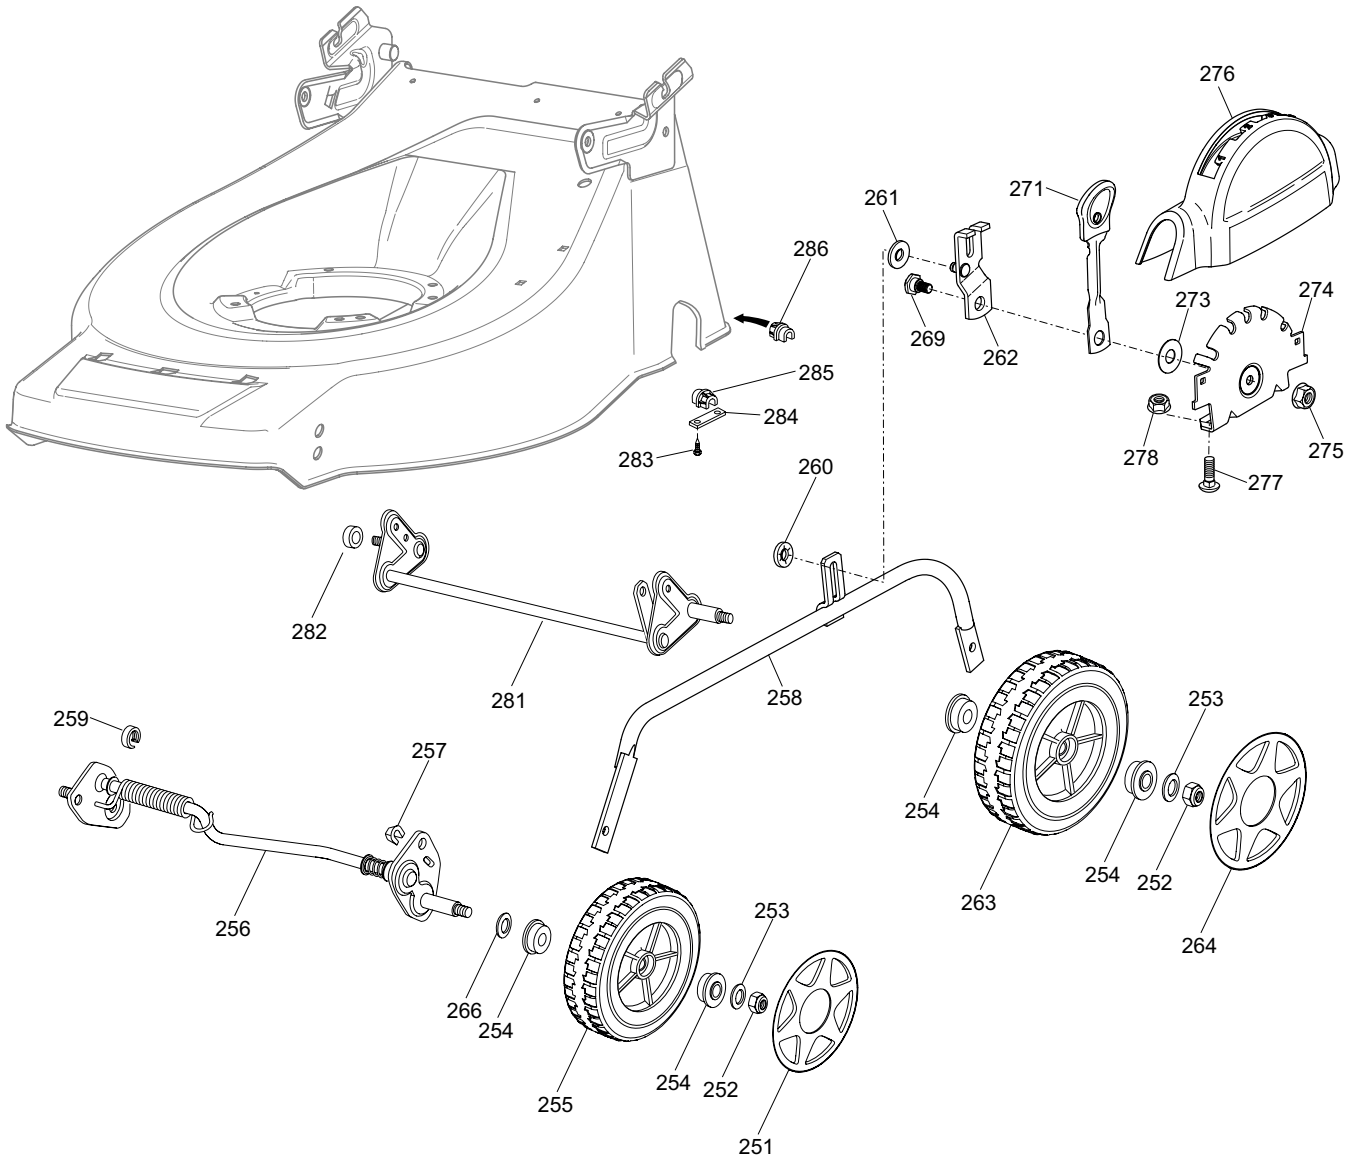

Ausgabe Issue		Bild Nr Picture No		VARIOLUX 48 BC RADAUFHÄNGUNG	VARIOLUX 48 BC WHEEL SUSPENSION	Seite Page		
2007- 1		B107				50		
Pos. Fig.	Anzahl/Quantity			Artikel Nr. Part No	Bezeichnung	Description	Satz Kit	Anmerkung Notes
	48 BC							
251	2			22110409/0	Radkappe.....	Hub cap.....		
252	4			12155000/0	Mutter.....	Nut.....		
253	4			12521350/0	Scheibe.....	Washer.....		
254	8			22122200/0	Lager.....	Bearing.....		
255	2			81007351/0	Rad.....	Wheel.....		
256	1			81000141/1	Radachse- vorne.....	Wheel axle- front.....		
257	2			12436050/0	Platte.....	Plate.....		
258	1			81006491/0	Höhenverstellstange.....	Height adjust rod.....		
259	1			22171002/0	Distanz.....	Spacer.....		
260	1			12604896/0	Schloßscheibe.....	Lock washer.....		
261	1			12369500/0	Scheibe.....	Washer.....		
262	1			81005121/0	Halter.....	Attachment.....		
263	2			81007343/0	Rad.....	Wheel.....		
264	2			22110410/0	Radkappe.....	Hub cap.....		
266	4			12530150/0	Scheibe.....	Washer.....		
269	1			22524333/0	Bolzen.....	Bolt.....		
271	1			81003321/0	Höhenverstellhebel.....	Height adjust lever.....		
273	1			22672152/0	Scheibe.....	Washer.....		
274	1			22735571/1	Höhenverstellsektor.....	Height adjust sector.....		
275	1			12154210/0	Mutter.....	Nut.....		
276	1			22109714/0	Deckel.....	Cover.....		
277	2			12815200/0	Schraube.....	Screw.....		
278	2			12292102/0	Mutter.....	Nut.....		
281	1			81001278/0	Radachse- hinten.....	Wheel axle- rear.....		
282	1			22170800/0	Distanz.....	Spacer.....		
283	4			12731350/0	Schraube.....	Screw.....		
284	2			22545142/0	Platte.....	Plate.....		
285	1			22038403/0	Buchse- L.....	Bushing- LH.....		
286	1			22038402/0	Buchse- R.....	Bushing- RH.....