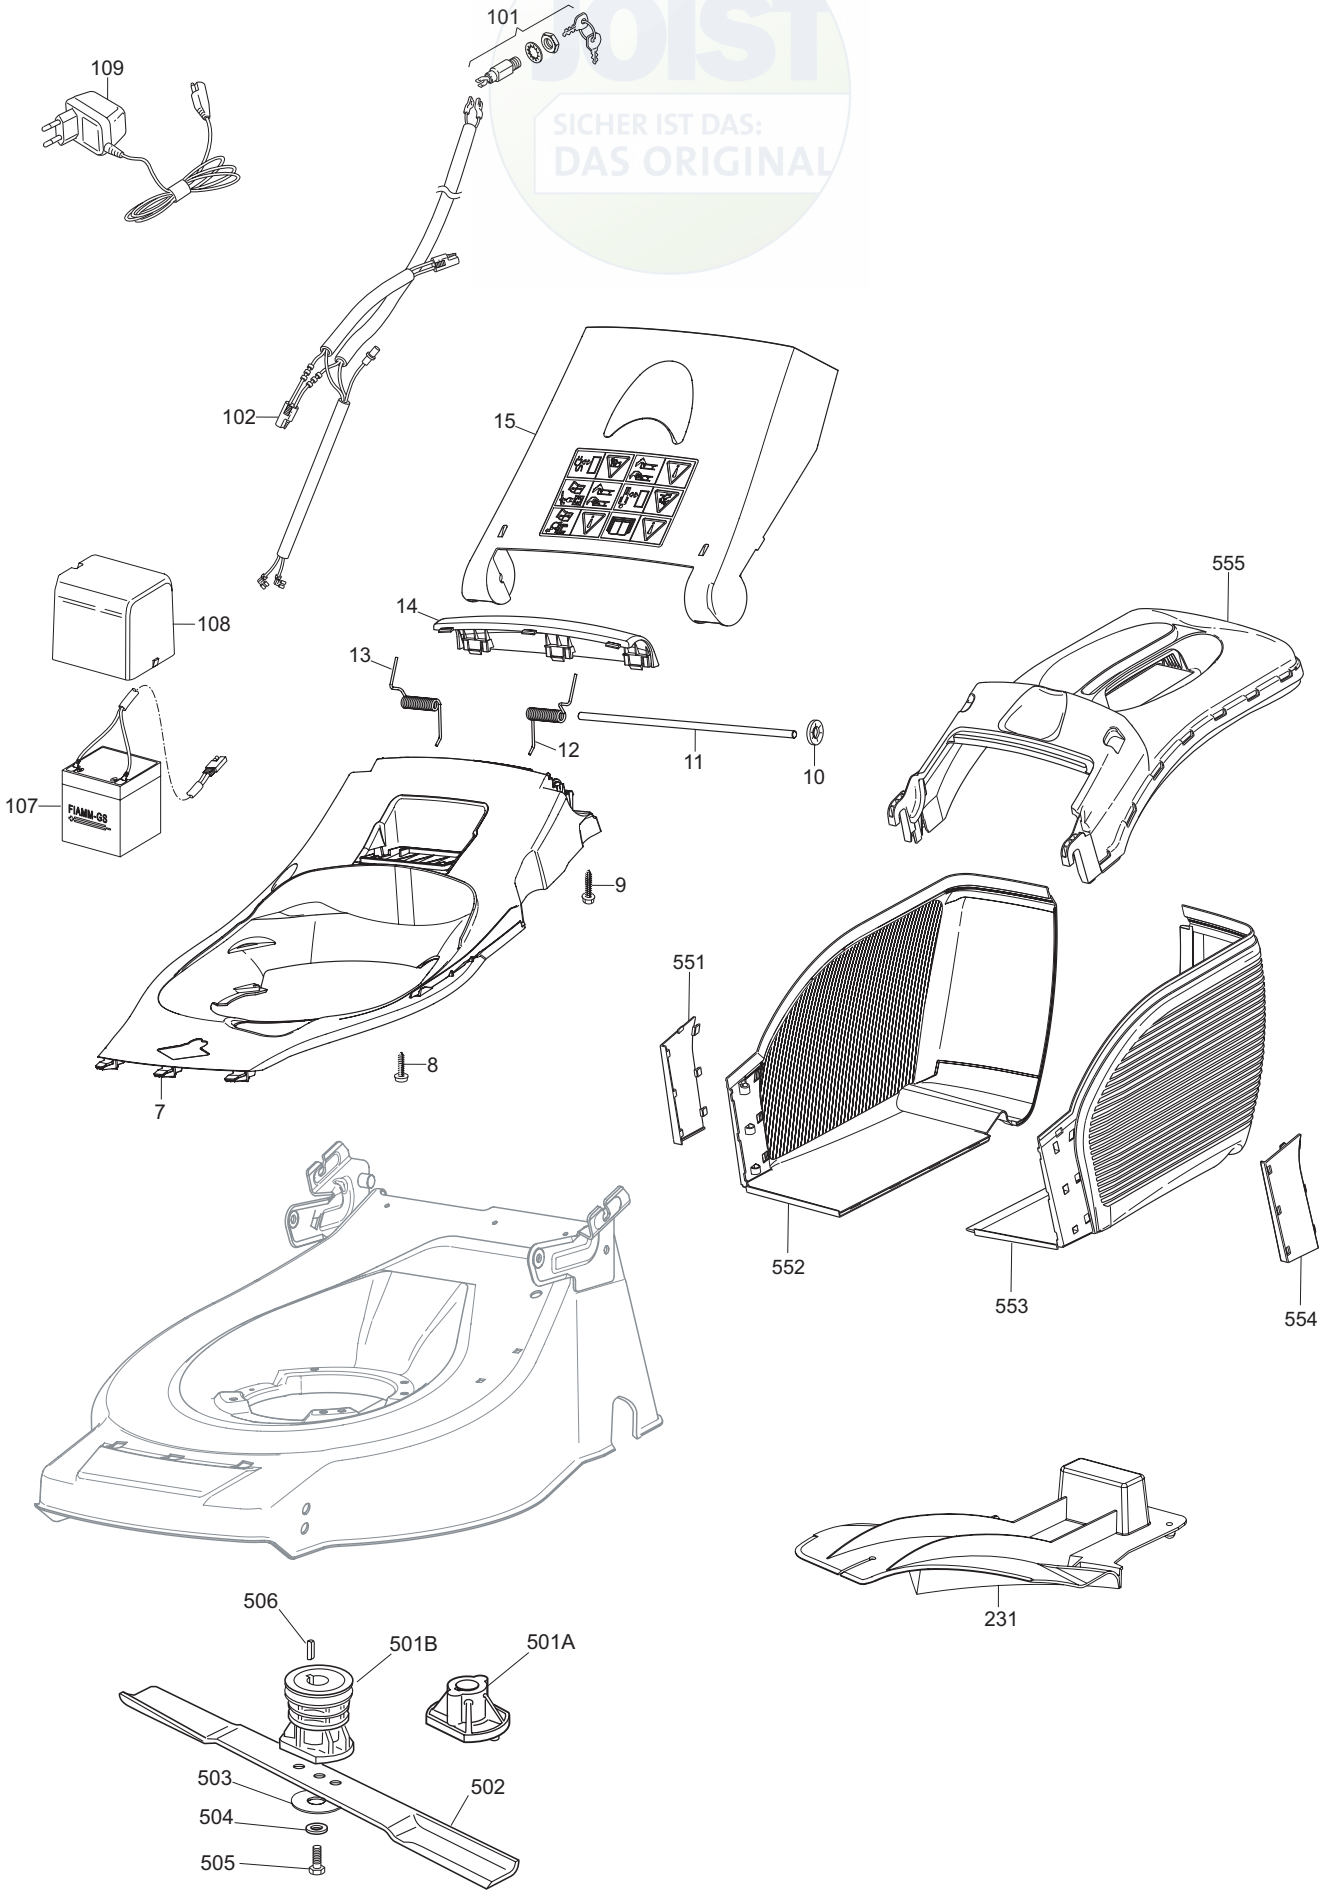

JOIST
SICHER IST DAS:
DAS ORIGINAL

Ausgabe Issue 2007- 1		Bild Nr Picture No B106		VARIOLUX 48 BC- 48 BCA- 48 BCAE MESSER GRASKORB	VARIOLUX 48 BC- 48 BCA- 48 BCAE BLADE GRASSBOX	Seite Page 48		
Pos. Fig.	Anzahl/Quantity			Artikel Nr. Part No	Bezeichnung	Description	Satz Kit	Anmerkung Notes
	48 BC	48 BCA	48 BCAE					
7	1	1		22109715/0	Haube	Cover		
7			1	22109716/0	Haube	Cover		
8	2	2	2	12728688/0	Schraube	Screw		
9	3	3	3	12731600/1	Schraube	Screw		
10	2	2	2	12604899/0	Schloßscheibe	Lock washer		
11	1	1	1	22517859/0	Stange	Rod		
12	1	1	1	22450421/0	Feder- L	Spring- LH		
13	1	1	1	22450422/0	Feder- R	Spring- RH		
14	1	1	1	22109719/0	Halter	Support		
15	1	1	1	22600133/0	Prallblech	Stone guard		
101			1	18450050/0	Schalter	Switch		
102			1	18204196/0	Kabelbündel	Harness		
107			1	18120052/0	Batterie	Battery		
108			1	22109530/0	Deckel	Cover		
109			1	18204120/0	Ladegerät	Battery charger		
231	1	1	1	22140223/0	Mulch Deflektor	Mulch plug		
501 A	1			1111- 9743- 01	Nabe	Hub		
501 B		1	1	1111- 9744- 01	Nabe m. Scheibe	Hub w. pulley		
502	1	1	1	1111- 9741- 01	Messer	Blade		
503	1	1	1	22160400/0	Scheibe	Elastic washer		
504	1	1	1	12523080/0	Scheibe	Washer		
505	1	1	1	12735698/0	Schraube	Screw		
506	1	1	1	12139100/0	Keil	Key		
551	1	1	1	22486156/0	Profil- R	Profile- RH		
552	1	1	1	22486154/0	Graskorb- untere, R	Grass box- lower, RH		
553	1	1	1	22486155/0	Graskorb- untere, L	Grass box- lower, LH		
554	1	1	1	22486157/0	Profil- L	Profile- LH		
555	1	1	1	22486153/0	Graskorb- Oberteil	Grass box- upper